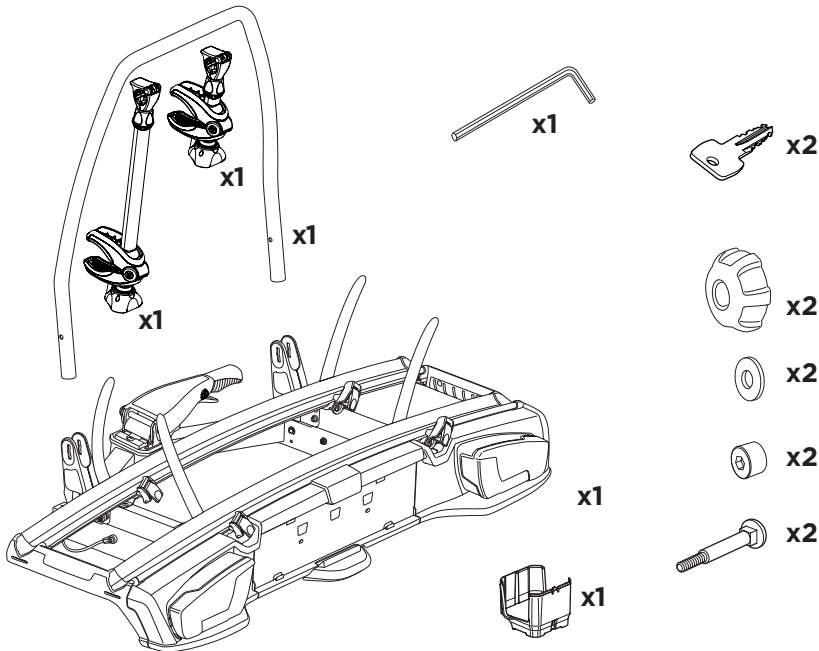

1. **EN** Tow bar-mounted bike carrier
   DE Fahrradträger für die Anhängerkupplung
   FR Porte-vélos sur boule d'attelage
   NL Fietsdrager voor op de trekhaak
   IT Portabici da installare sul gancio da traino
   ES Portabicicletas de bola de remolque
   PT Suporte para bicicleta para engate
   SV Dragkroksmonterad cykelhållare
   DK Cykelholder, der er monteret på anhængertræk
   NO Hengerfestemonteerte lasteholdere
   FI Vetokoukkuun kiinnitettävä polkupyöräteline
   ET Haakekonksule paigaldatav jalgrattahoidik
   LV Uz piekabes āka uzstādāms velosipēdu turētājs
   LT Prie gražūlo tvirtinami dviračių laikikliai
   PL Bagażnik rowerowy montowany na haku holowniczym
   RU Устанавливаемое на фаркопе крепление для велосипедов
   UK Багажник для велосипедів, що монтується на буксирній штанзі
   BG Багажник за велосипеди, монтиран на теглича
   CS Nosič jízdních kol s montáží na tažné zařízení
   SK Nosič bicyklov s montážou na ťažné zariadenie
   SL Prtljažnik za kolesa za na vlečno kljuko

1. **HR/BIH** Nosач bicikla koji se postavlja na kuku za vuču
   RO Suport pentru bicicletă montat pe bara de tracțiune
   HU Vonóhórogra szerelhető kerékpártartó
   EL Σχάρα ποδηλάτου κοτσαδόρου
   TR Çeki demirine bağlanan bisiklet taşıyıcı

HE מנשא אופניים המורכב על הו הרהרה
AR حامل الدراجة للتثبيت على قضيب القطر

1. **ZH** 拖杆安装式托架
   JA トウバーマウント型サイクルキャリア
   KO 토우바 장착 자전거 캐리어
   TH ครงยึดจับจักรยานแบบติดตั้งกับอุปกรณ์ลากพ่วงท้ายรถ

CITY CRASH
Complies with ISO norm