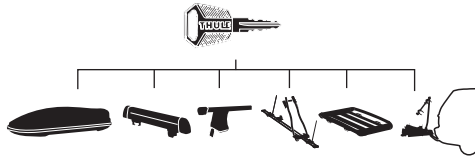

EN Accessories
DE Zubehör
FR Accessoires
NL Accessoires
IT Accessori
ES Accesorios
PT Acessórios
SV Tillbehör

DK Tilbehør
NE Tilbehør
FI Lisävarusteet
ET Lisavarustus
LV Piederumi
LT Priedai
PL Akcesoria
RU Аксессуары

UK Аксессуары
BG Принадлежности
CS Doplòky
SK Príslušenstvo
SL Dodatki
HR/BIH Dodaci
RO Accesorii
HU Tartozékok

EL Εξαρτήματα
TR Aksesuarlar
AR الملحقات
HE אביזרים
ZH 附件
JA アクセサリー
KO 액세서리
TH อุปกรณ์เสริม

Thule One-Key System