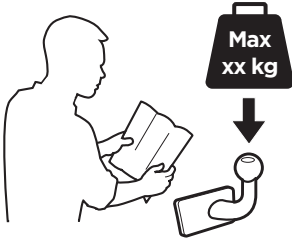

i

40 kg
50 kg
60 kg
70 kg
>80 kg