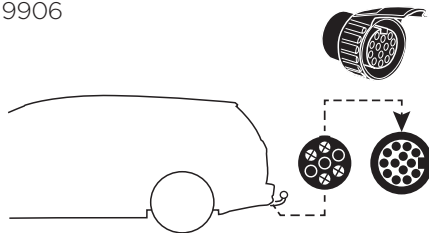

Thule 7-to-13-pin Adapter

9906