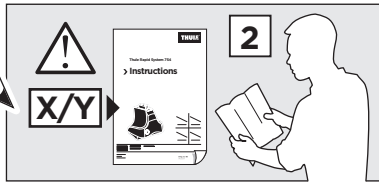

thule.com

06 x4

307 x4

x1

x1

1

	X (scale)	X (mm)	X (inch)
HONDA Civic , 4-dr Sedan, 01-05	30,5	956	37 ⁵ / ₈
HONDA Civic Ferio , 4-dr Sedan, 00-05	30,5	956	37 ⁵ / ₈

	Y (scale)	Y (mm)	Y (inch)
HONDA Civic , 4-dr Sedan, 01-05	29,5	946	37 ¹ / ₄
HONDA Civic Ferio , 4-dr Sedan, 00-05	29,5	946	37 ¹ / ₄