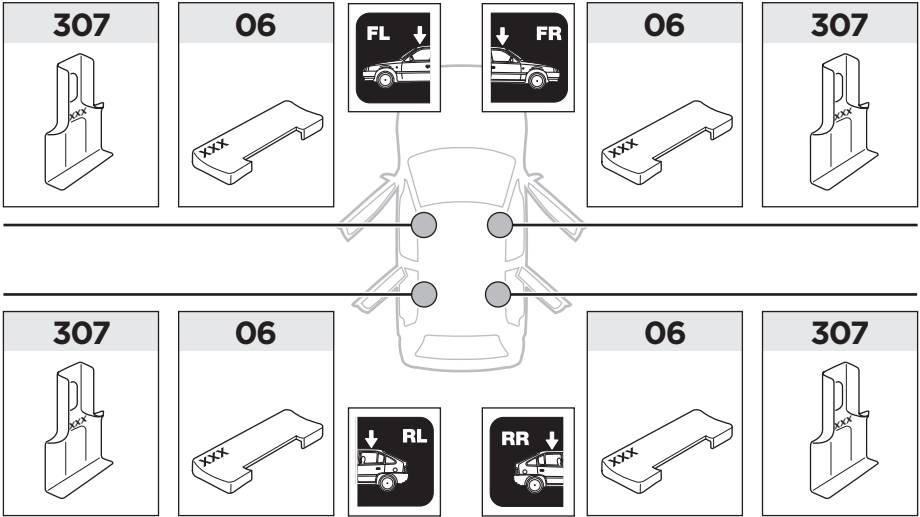

thule.com

06 x4

307 x4

x1

x1

1

	X (scale)	X (mm)	X (inch)
HONDA Civic , 4-dr Sedan, 01-05	30,5	956	37 ⁵ / ₈
HONDA Civic Ferio , 4-dr Sedan, 00-05	30,5	956	37 ⁵ / ₈

	Y (scale)	Y (mm)	Y (inch)
HONDA Civic , 4-dr Sedan, 01-05	29,5	946	37 ¹ / ₄
HONDA Civic Ferio , 4-dr Sedan, 00-05	29,5	946	37 ¹ / ₄

2

HONDA Civic, 4-dr Sedan, 01-05

HONDA Civic Ferio, 4-dr Sedan, 00-05

3

	W (mm)	Z (mm)	W (inch)	Z (inch)
HONDA Civic , 4-dr Sedan, 01-05	250	700	9 7/8	27 1/2
HONDA Civic Ferio , 4-dr Sedan, 00-05	250	700	9 7/8	27 1/2