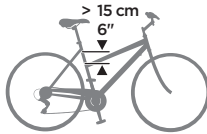

➤ Instructions

Thule Yepp Maxi Seatpost

12020231, 12020232, 12020234, 12020235, 12020236,
12020237, 12020238, 12020240, 12020253

EN Child bike seat
DE Fahrradkindersitz
FR Siège vélo enfant
NL Fietszitje
IT Seggiolino da bici
ES Portabebés bici
PT Cadeira de criança para bicicleta
SV Cykelbarnstol
DK Cykelstol
NO Barnesete til sykkel
FI Polkupyörän lastenistuin
ET Jalgratta lasteiste
LV Velosipēda bērnu sēdekļis
LT Dviračio kėdutė vaikams
PL Fotelik rowerowy
RU Детское велосипедное сиденье
UK Дитяче велосипедне крісло
BG Детско столче за велосипед
CS Dětská cyklosedačka
SK Detská cyklosedačka
SL Otroški kolesarski sedež
HR/BIH Dječja sjedalica za bicikl

EN 14344

FIT

Europe & rest of the world

USA & Canada

9-72 M
9-22 kg
20-48,5 lbs

9-72 M
9-18 kg
20-40 lbs

Your Key-Number

Four empty boxes for a key number.

NO FIT

0-9 M

Check your bike : A.2

FIT

Circular

Ø 28-40 mm
Ø 1,10-1,57"

Oval

Max 40 mm
Max 1,57"

NO FIT

Triangular

Square

Ok

No ok

Max. 25 km/h
15 mph

No ok

1