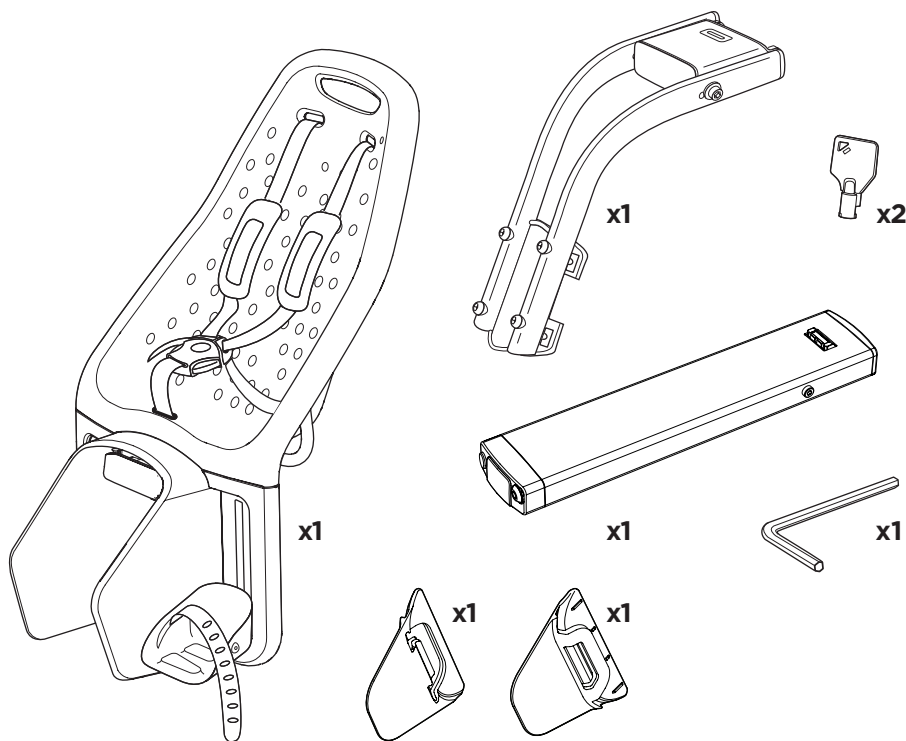

➤ Instructions

Thule Yepp Maxi Seatpost

12020231, 12020232, 12020234, 12020235, 12020236,
12020237, 12020238, 12020240, 12020253

EN Child bike seat
DE Fahrradkindersitz
FR Siège vélo enfant
NL Fietszitje
IT Seggiolino da bici
ES Portabebés bici
PT Cadeira de criança para bicicleta
SV Cykelbarnstol
DK Cykelstol
NO Barnesete til sykkel
FI Polkupyörän lastenistuin
ET Jalgratta lasteiste
LV Velosipēda bērnu sēdekļis
LT Dviračio kėdutė vaikams
PL Fotelik rowerowy
RU Детское велосипедное сиденье
UK Дитяче велосипедне крісло
BG Детско столче за велосипед
CS Dětská cyklosedačka
SK Detská cyklosedačka
SL Otroški kolesarski sedež
HR/BIH Dječja sjedalica za bicikl

RO Scaun de copii pentru bicicletă
HU Kerékpáros gyerekülés
EL Παιδικό κάθισμα ποδηλάτου
TR Çocuk bisiklet koltuğu

HE כיסא אופניים לילד
AR مقعد دراجة الطفل

ZH 儿童自行车座椅
JA お子様用サイクルシート
KO 어린이 자전거 시트
TH เก้าอี้เด็กสำหรับจักรยาน

EN 14344

FIT

Europe & rest of the world

USA & Canada

9-72 M
9-22 kg
20-48,5 lbs

9-72 M
9-18 kg
20-40 lbs

Your Key-Number

Four empty boxes for a key number.