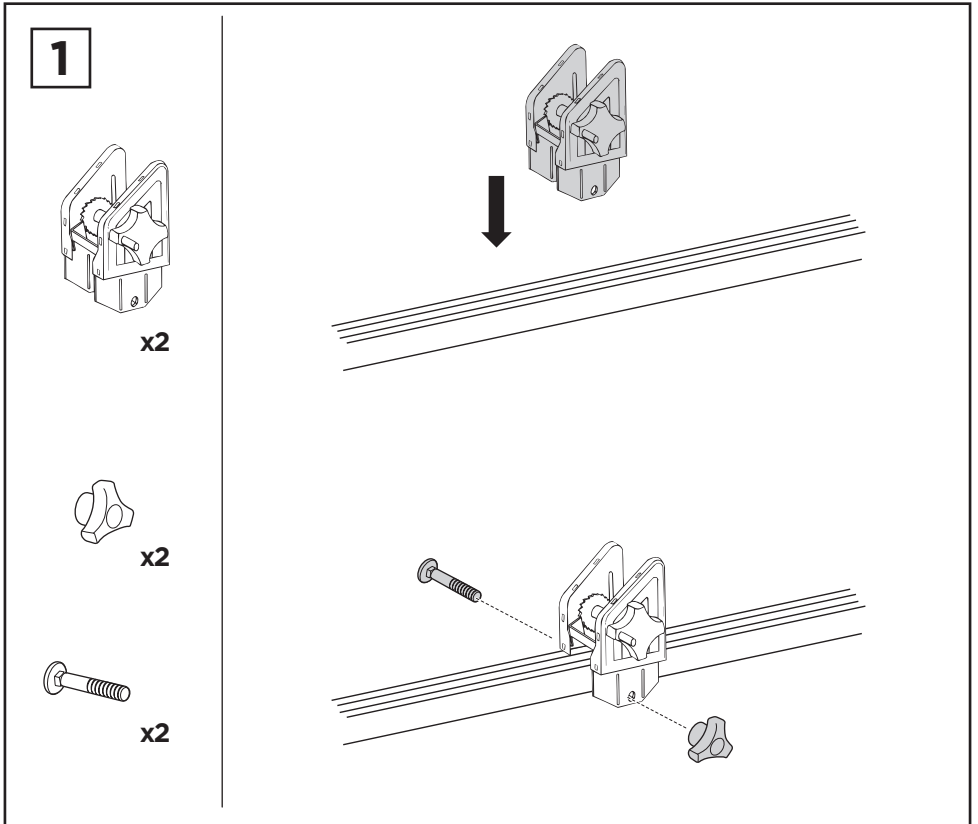

Thule Strap Winch 552

› Instructions

552000

AS/4.20160531
501-4354-03

Bring your life
thule.com

2

3