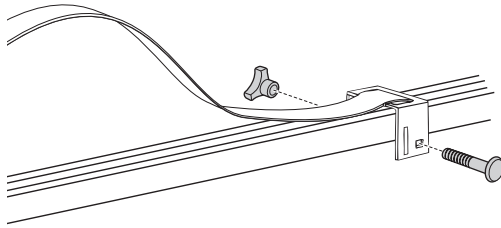

Thule Strap Winch 552

› Instructions

552000

AS/4.20160531
501-4354-03

Bring your life
thule.com

2

3